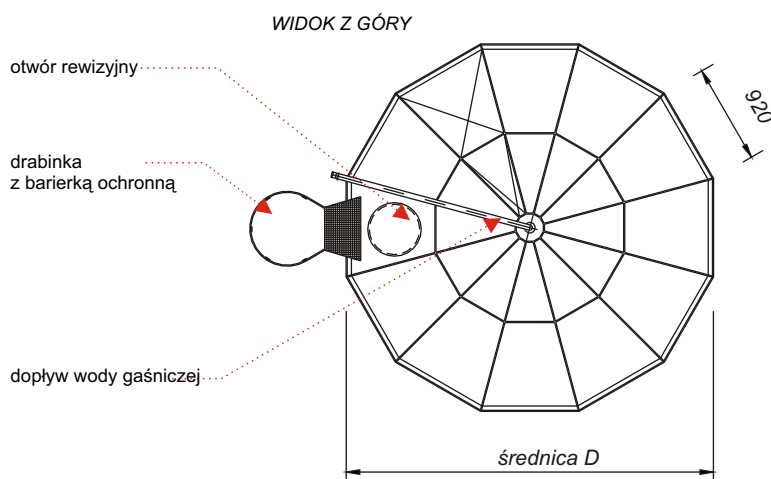

SCHEMAT....

PARAMETRY TECHNICZNE....

średnica D (m)	wysokość (m)	pojemność (m³)	membrany eksplozyjne
2,5	3	14	3
2,5	4	19	4
2,5	5	24	4
3	3	21	4
3	4	28	5
3	5	35	5
3	6	42	6
3	7	49	7
3,5	3	28	4
3,5	4	38	5
3,5	5	48	6
3,5	6	57	7
4	3	37	5
4	4	50	6
4	5	62	7

średnica D (m)	wysokość (m)	pojemność (m³)	membrany eksplozyjne
4	6	75	8
4	7	87	9
4	8	100	10
4,5	3	47	6
4,5	4	63	7
4,5	5	79	9
4,5	6	95	10
4,5	7	111	11
4,5	8	127	12
5	3	58	8
5	4	78	9
5	5	98	10
5	6	117	11
5	7	137	13
5	8	157	14

ELBH s.r.o.
Havlíčková 35
375 01 Týn nad Vltavou
Česká republika

tel./fax.: +420 385/721 245
tel./fax.: +420 385/722 891
e-mail: elbh@elbh.cz
obchodni@elbh.cz
web: www.elbh.com

PENNY GONDEK Sp. z o.o.
Wojska Polskiego 56
56-400 Oleśnica
POLSKA

tel./fax.: +48 71/398 32 10
tel./fax.: +48 71/398 32 11
e-mail: elbh@elbh.pl
web: www.elbh.pl
www.penny-gondek.pl