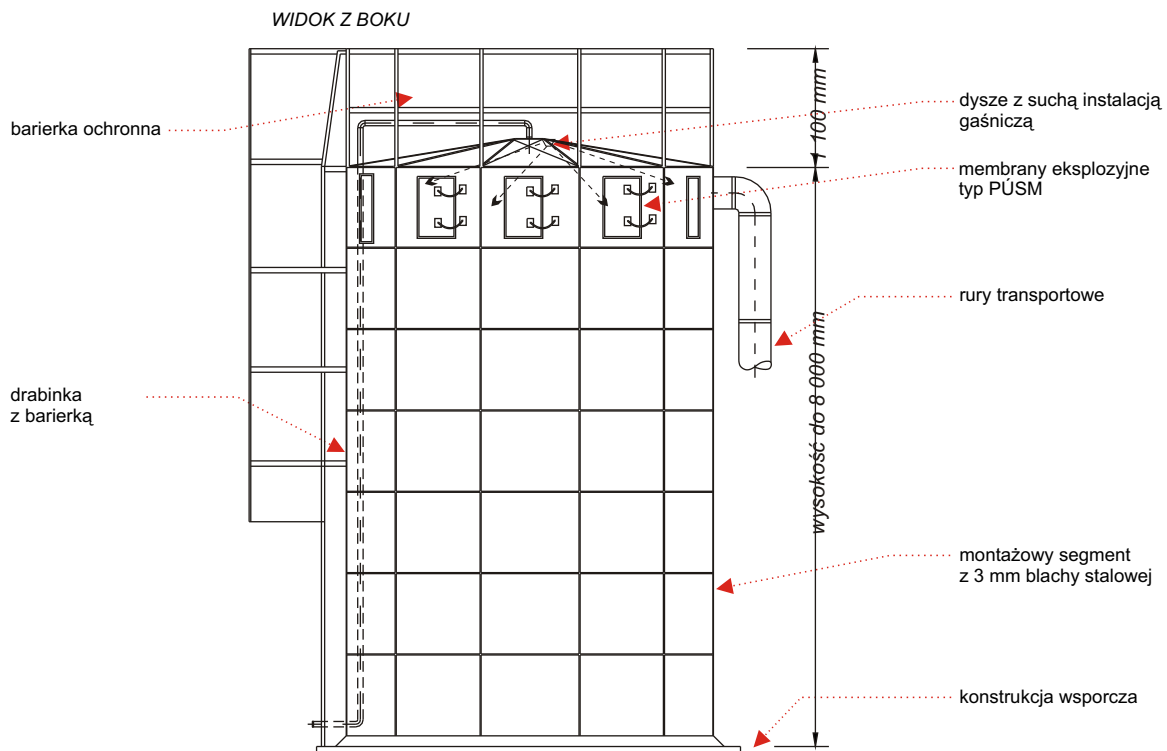

SCHEMAT....

PARAMETRY TECHNICZNE....

średnica D (m)	wysokość (m)	pojemność (m³)	membrany eksplozyjne
2,5	3	14	3
2,5	4	19	4
2,5	5	24	4
3	3	21	4
3	4	28	5
3	5	35	5
3	6	42	6
3	7	49	7
3,5	3	28	4
3,5	4	38	5
3,5	5	48	6
3,5	6	57	7
4	3	37	5
4	4	50	6
4	5	62	7

średnica D (m)	wysokość (m)	pojemność (m³)	membrany eksplozyjne
4	6	75	8
4	7	87	9
4	8	100	10
4,5	3	47	6
4,5	4	63	7
4,5	5	79	9
4,5	6	95	10
4,5	7	111	11
4,5	8	127	12
5	3	58	8
5	4	78	9
5	5	98	10
5	6	117	11
5	7	137	13
5	8	157	14

ELBH s.r.o.
Havlíčková 35
375 01 Týn nad Vltavou
Česká republika

tel./fax.: +420 385/721 245
tel./fax.: +420 385/722 891
e-mail: elbh@elbh.cz
obchodni@elbh.cz
web: www.elbh.com

PENNY GONDEK Sp. z o.o.
Wojska Polskiego 56
56-400 Oleśnica
POLSKA

tel./fax.: +48 71/398 32 10
tel./fax.: +48 71/398 32 11
e-mail: elbh@elbh.pl
web: www.elbh.pl
www.penny-gondek.pl